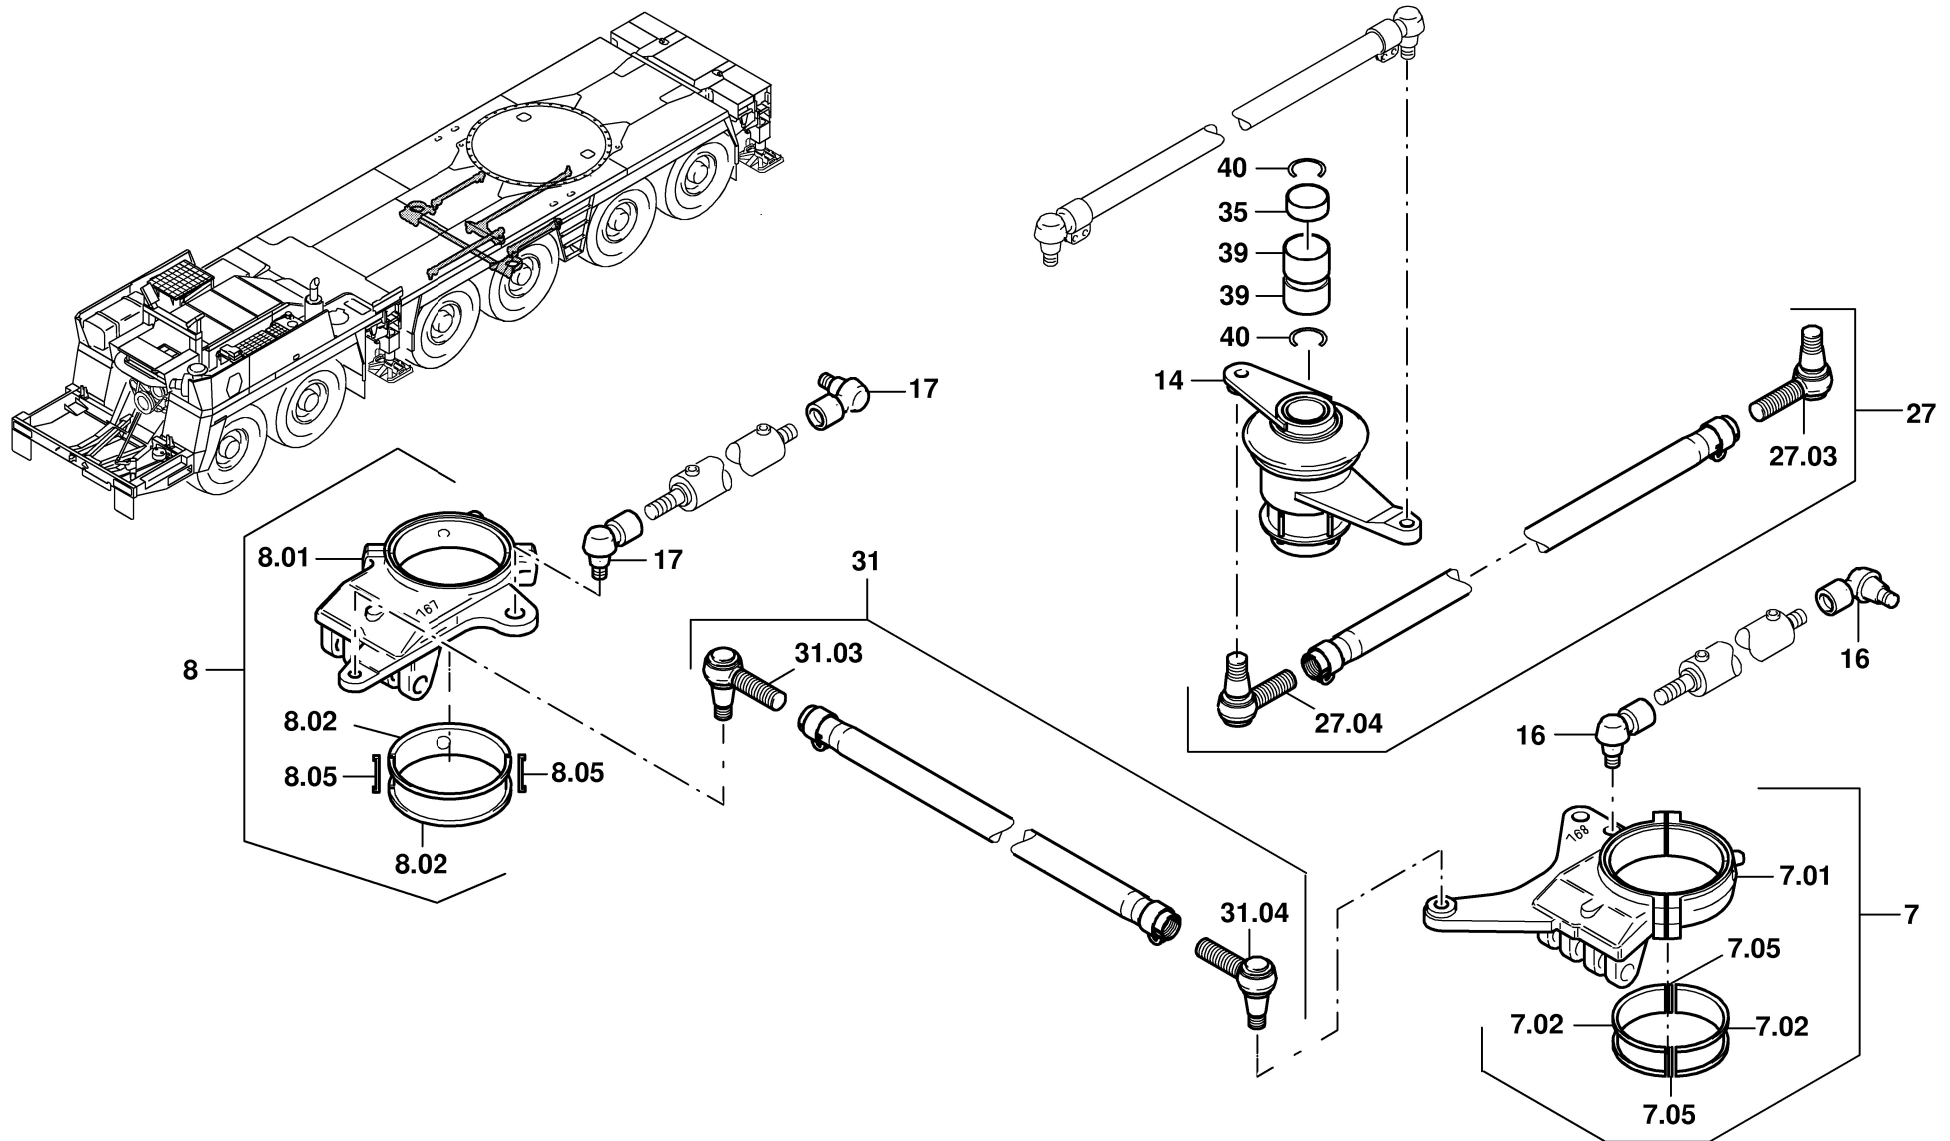

GROVELENKUNG
STEERING SYSTEMBILDТАFЕL
PICTORIAL DISPLAY

05.03

3010601-ETL D

2/7

GMK 6220
BE 506
G 072

GROVELENKUNG
STEERING SYSTEMBILDТАFЕL
PICTORIAL DISPLAY

05.03

3010601-ETL D

4/7

GMK 6220
BE 506
G 072

GROVELENKUNG
STEERING SYSTEMBILDTAFEL
PICTORIAL DISPLAY

05.03

3010601-ETL D

6/7

**GMK 6220
BE 506
G 072**