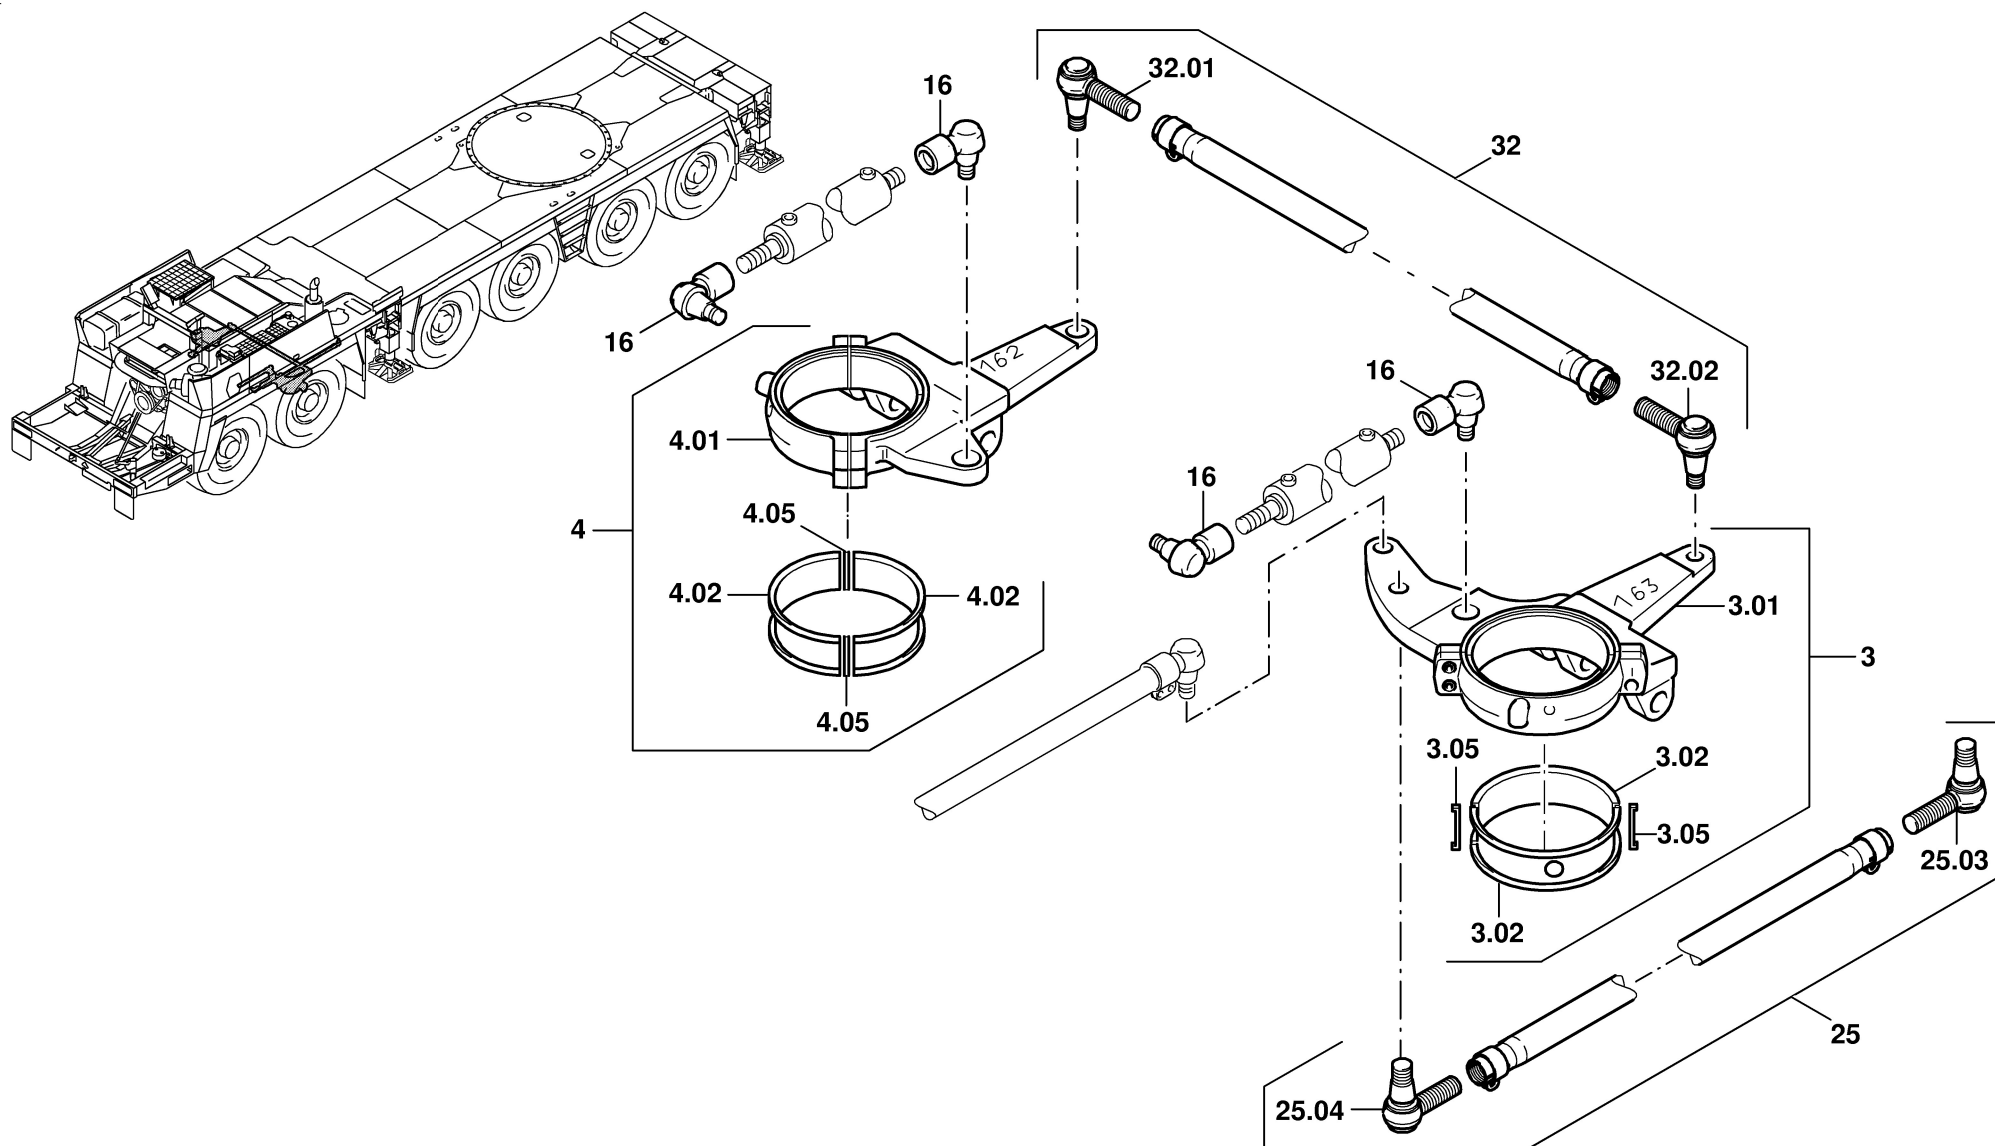

GROVELENKUNG
STEERING SYSTEMBILDТАFЕL
PICTORIAL DISPLAY

05.03

3010601-ETL D

2/7

GMK 6220
BE 506
G 072

GROVELENKUNG
STEERING SYSTEMBILDТАFЕL
PICTORIAL DISPLAY

05.03

3010601-ETL D

4/7

GMK 6220
BE 506
G 072

GROVELENKUNG
STEERING SYSTEMBILDTAFEL
PICTORIAL DISPLAY

05.03

3010601-ETL D

6/7

**GMK 6220
BE 506
G 072**